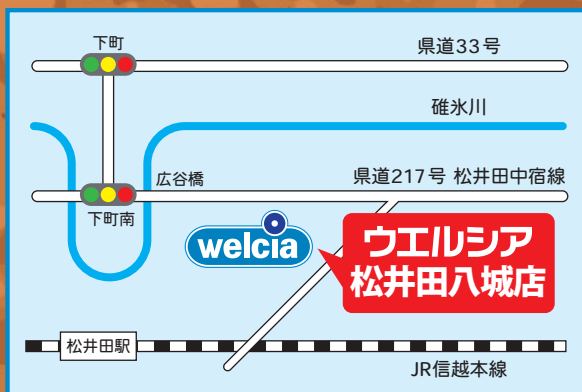

お問い合わせ先

■商品、運行に関するお問合せ

ウエルシア
松井田八城店

電話 027-393-9004

■販売場所に関するお問合せ

安中市 高齢者支援課 地域包括センター 電話 027-382-1111